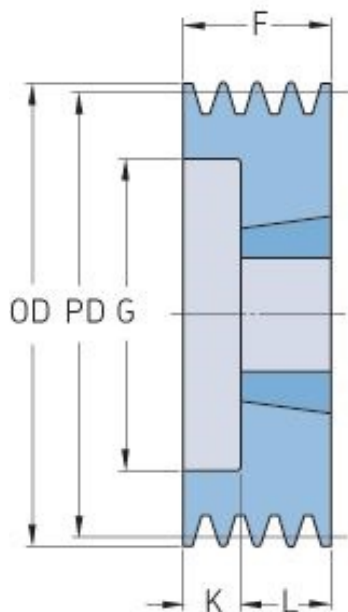

# PHP 2SPZ112TB

Roztečný průměr (mm)	112
Vnější průměr (mm)	116
Typ řemenice	6
Číslo pouzdra	1610
Min. vnitřní průměr (mm)	14
Max. vnitřní průměr (mm)	42
F (mm)	28
G (mm)	84
K (mm)	3
L (mm)	25
M (mm)	-
H (mm)	-
Hmotnost (kg)	1.3